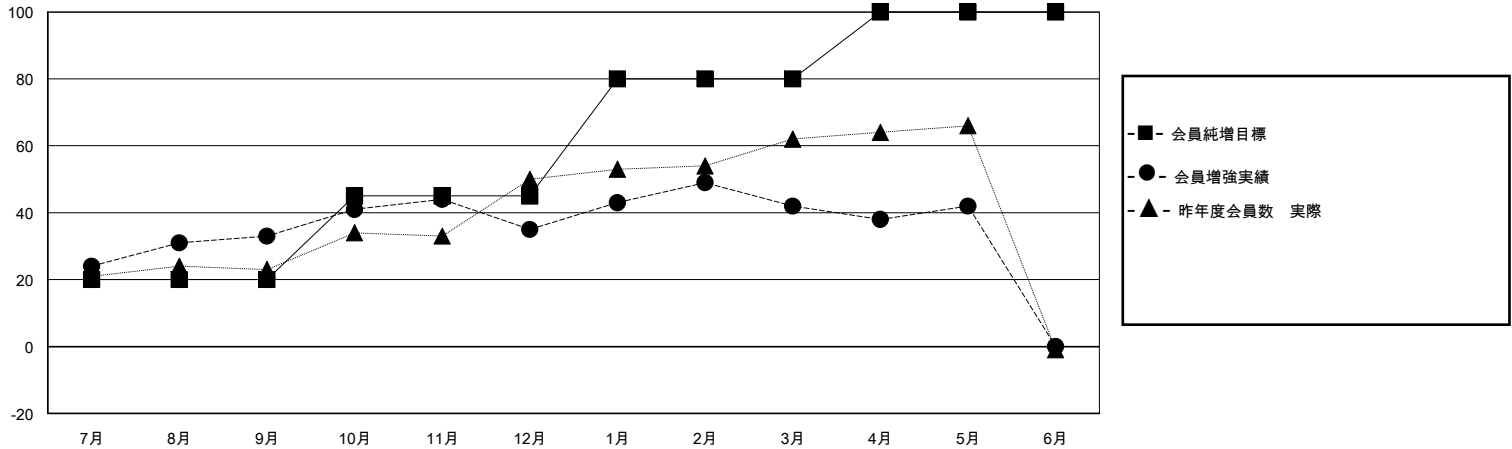

# MONTHLY MEMBERSHIP PROGRESS REPORT

District 331 C

Results as of: 5/31/2024

GMT:

地域 JAPAN

GMT会則地域

クラブ			
結果 : 2023-2024			
四半期	新クラブ目標	新クラブ	解散クラブ
7月/8月/9月	0	0	0
10月/11月/12月	0	0	0
1月/2月/3月	1	0	0
4月/5月/6月	0	0	0

名			
結果 : 2023-2024			
四半期	会員純増目標	会員増強実績	退会者(転籍を含む)実際
7月/8月/9月	20	56	20
10月/11月/12月	25	32	28
1月/2月/3月	35	34	26
4月/5月/6月	20	26	26

新クラブ目標及び実績累計

会員目標及び実績累計

解散クラブ: 0	33 CLUBS OF 43 一名以上の新会員を登録	<b>男女別</b>
退会者	<a href="#">会員累計データを見るには、ここをクリック</a>	男性 1,225 (80.91%)
物故会員 8		女性 289 (19.09%)
クラブ解散 0	世帯主/家族会員合計 431	
その他 92	国際会費半額の家族会員 229	
合計 100		