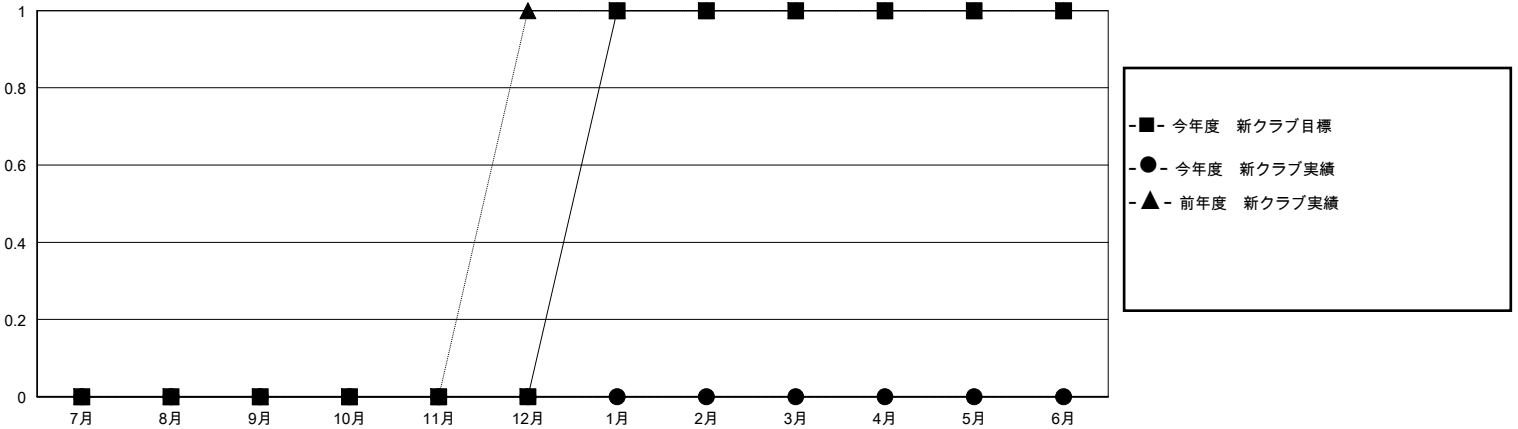

# MONTHLY MEMBERSHIP PROGRESS REPORT

District 331 C

Results as of: 5/31/2024

GMT:

地域 JAPAN

GMT会則地域

クラブ			
結果 : 2023-2024			
四半期	新クラブ目標	新クラブ	解散クラブ
7月/8月/9月	0	0	0
10月/11月/12月	0	0	0
1月/2月/3月	1	0	0
4月/5月/6月	0	0	0

名			
結果 : 2023-2024			
四半期	会員純増目標	会員増強実績	退会者(転籍を含む)実際
7月/8月/9月	20	56	20
10月/11月/12月	25	32	28
1月/2月/3月	35	34	26
4月/5月/6月	20	26	26

新クラブ目標及び実績累計

会員目標及び実績累計

解散クラブ: 0	33 CLUBS OF 43 一名以上の新会員を登録	<b>男女別</b>
退会者	<a href="#">会員累計データを見るには、ここをクリック</a>	男性 1,225 (80.91%)
物故会員 8		女性 289 (19.09%)
クラブ解散 0	世帯主/家族会員合計 431	
その他 92	国際会費半額の家族会員 229	
合計 100		